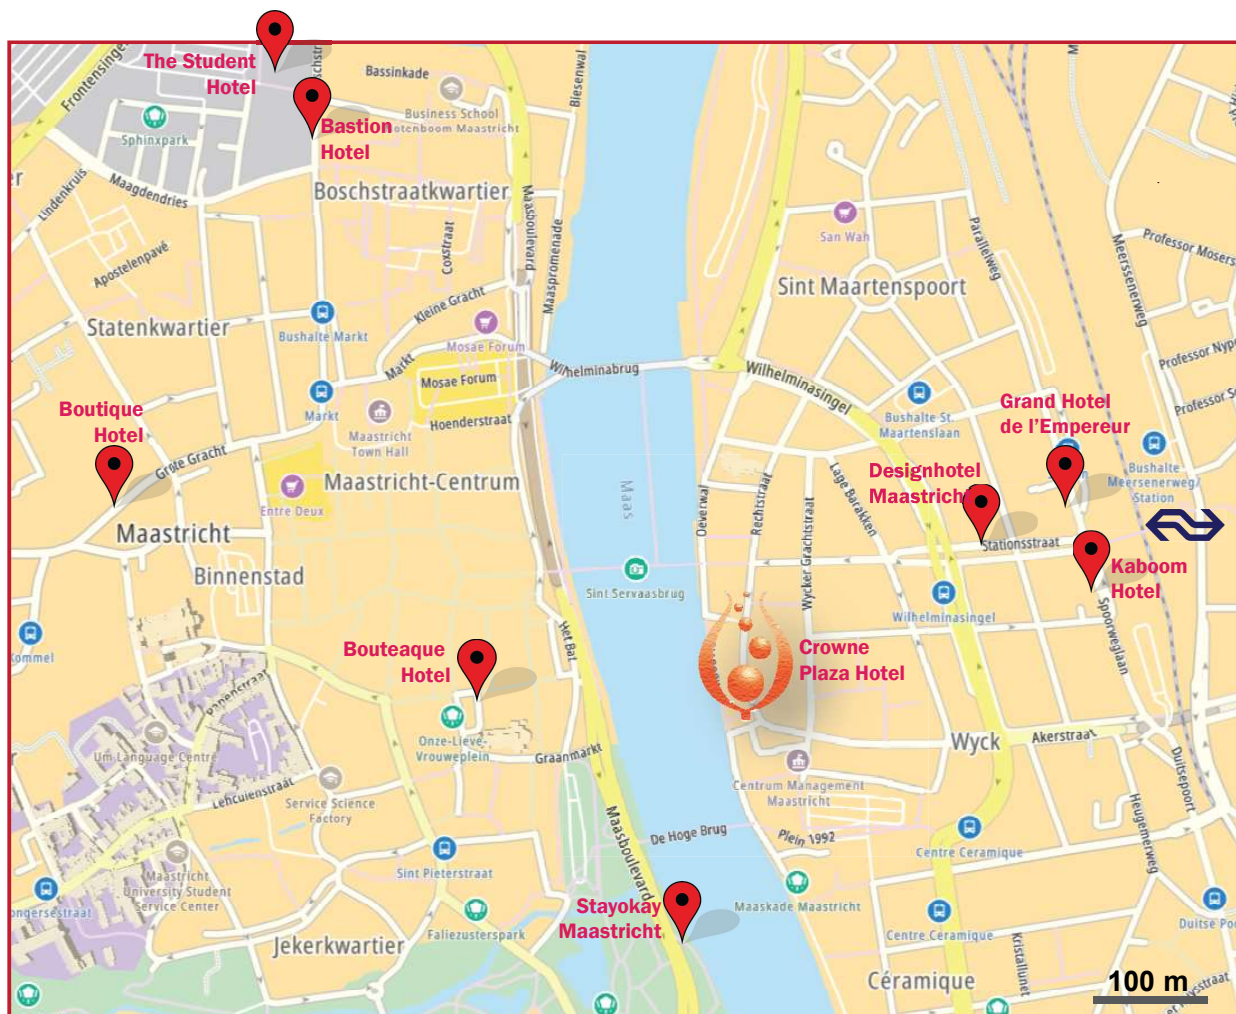

# Recommended Accommodations

NLSEV MAASTRICHT  
17&18th November 2022  
The Crowne Plaza

**Boutique Hotel**

<https://boutiquehotelgrotegracht.nl>

**Amrâth Grand Hotel de l'Empereur**

<https://www.amrathhotelempereur.nl/>

**Stayokay Maastricht**

<https://www.stayokay.com/nl/hostel/maastricht>

**The Student Hotel Maastricht**

<https://www.thestudenthotel.com/maastricht>

**Bastion Hotel**

<https://www.bastionhotels.com/nl>

**Design Hotel Maastricht**

<https://www.designhotelmaastricht.com>

**Kaboom Hotel Maastricht**

<https://www.kaboomhotel.nl>

**Crowne plaza Maastricht**

<https://www.guestreservations.com/crowne-plaza-maastricht>